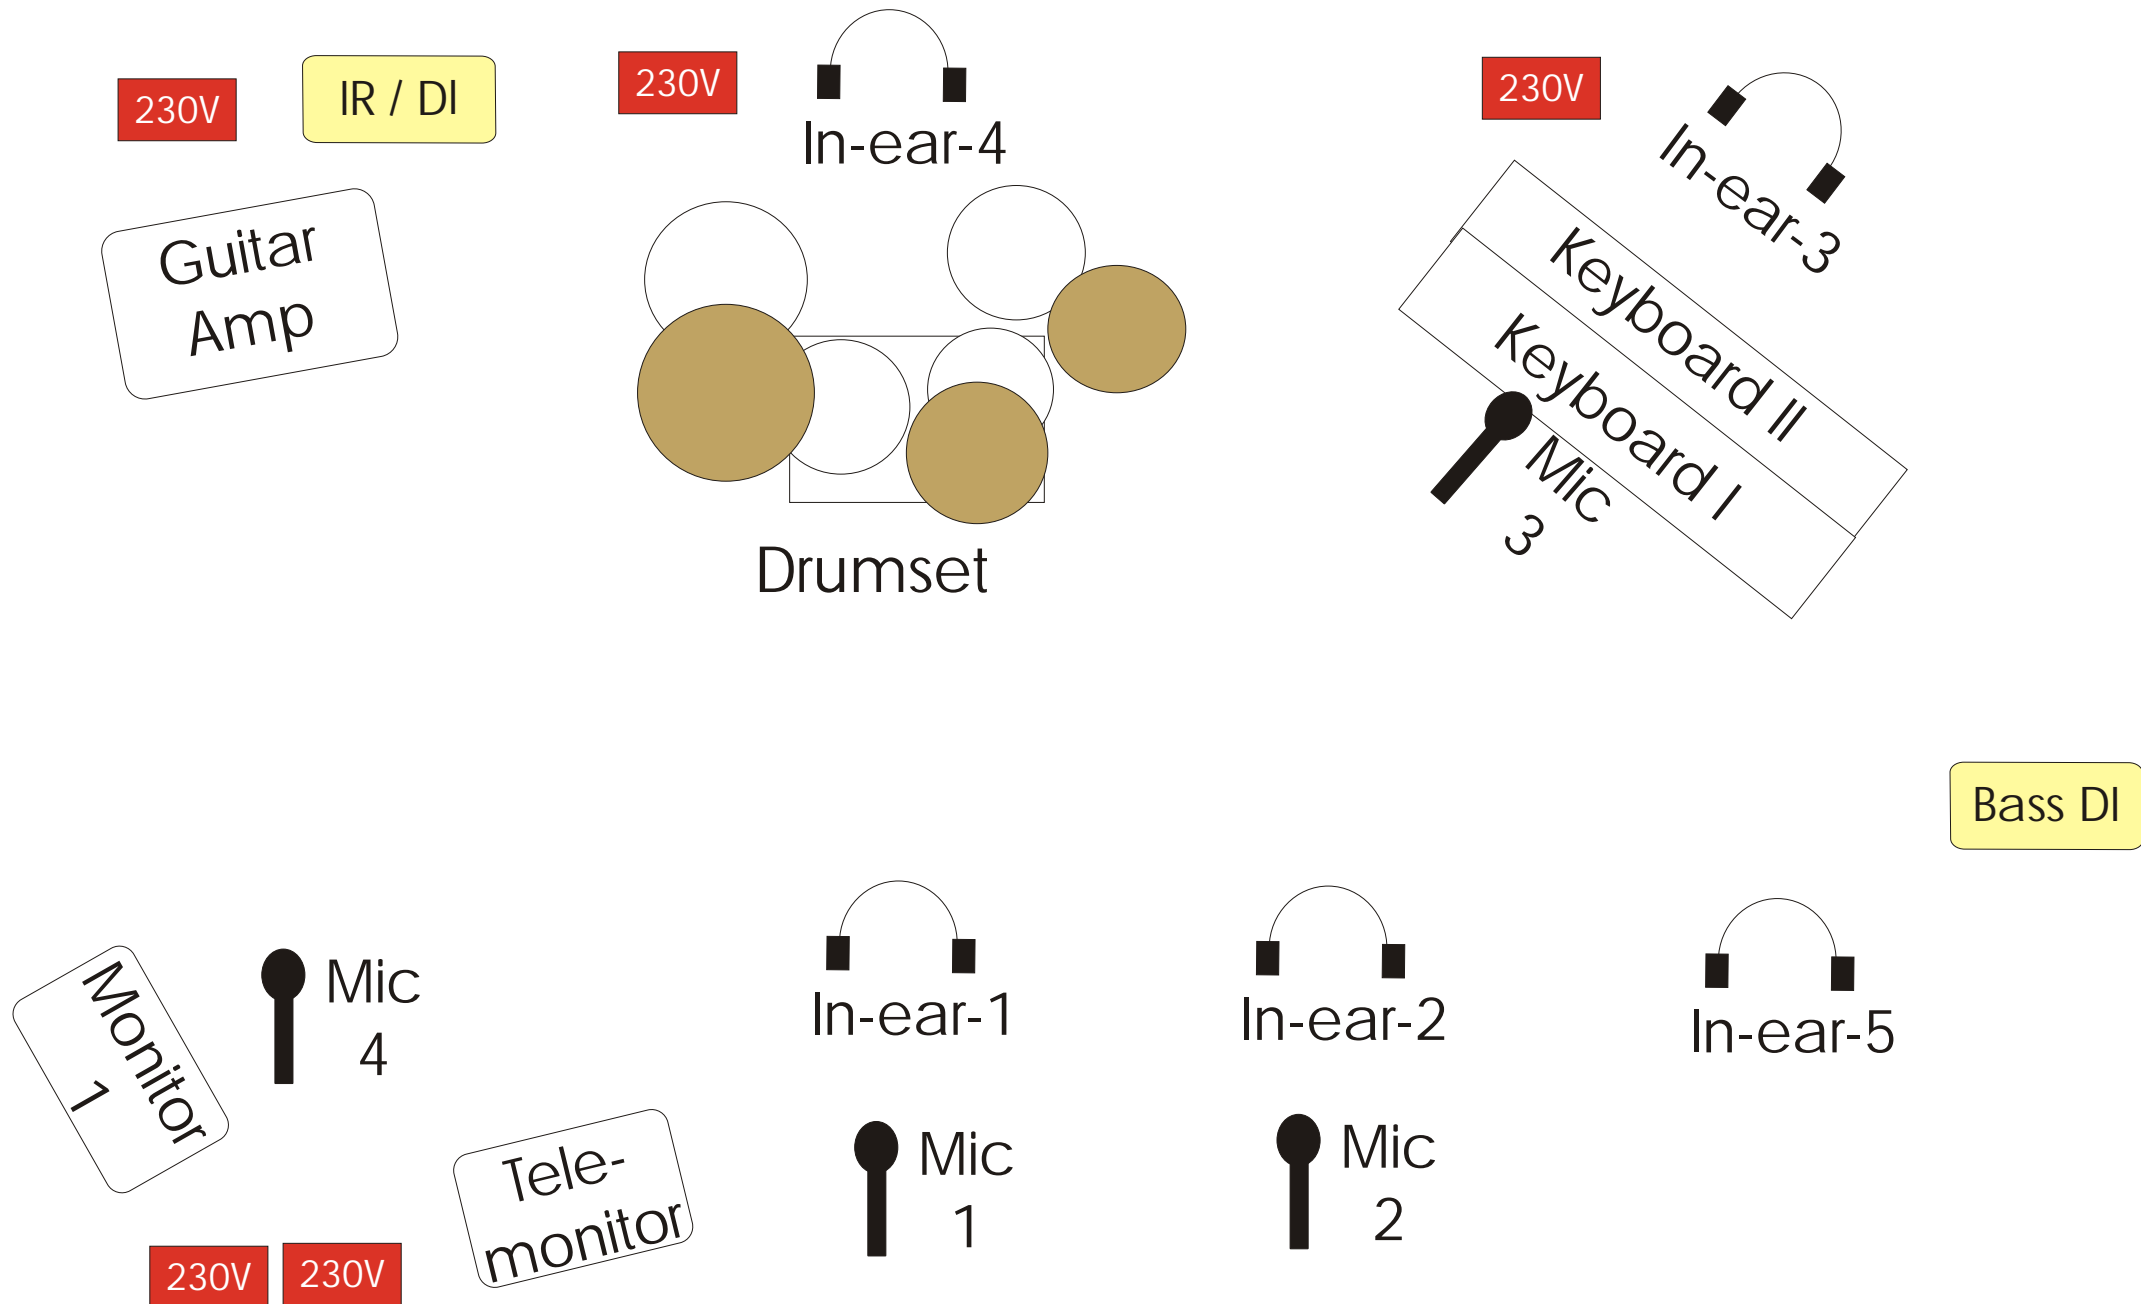

Stage-Rider Max Headroom 2025

SL32R Mixer / Stagebox

Max Headroom (Rackmixer IEM)

Kanal	Instrument	Info
1	Kick	Mic
2	Snare <i>Top</i>	Mic
3	Snare <i>Bottom</i>	Mic
4	Tom hi	Mic
5	Tom mid	Mic
6	Tom lo	Mic
7	Floor Tom	Mic
8	Hihat	Mic
9	Overhead li	Mic
10	Overhead re	Mic
11	Bass	DI-Out
12	E-Git	IR/DI out
13	MODX8 li (Keys)	DI-Box
14	MODX8 re (Keys)	DI-Box
15	Fantom07 li (Keys)	DI-Box
16	Fantom07 re (Keys)	DI-Box
17	Voc Sascha	Sennheiser Funkmikro
18	Voc Mareike	Sennheiser Funkmikro
19	Voc Michael	Beyerdynamic V70d
20	TalkBox	Shure SM57
21		
22		
23	Ambiance li	nur IEM
24	Ambiance re	nur IEM
25		

26		
27		
28		
29		
30		
31		
32		
TI	<i>Tape Input RM32</i>	MP3-Player (Stage)
DR	<i>Digital Return CS18</i>	Player (FOH)

Returns

Aux 01	Wedge Hans	Git
Aux 02	Wedge	<i>optional</i>
Aux 03	IEM Alex <i>li</i>	Bass
Aux 04	IEM Alex <i>re</i>	Bass
Aux 05	IEM Sascha <i>li</i>	Voc
Aux 06	IEM Sascha <i>re</i>	Voc
Aux 07	IEM Mareike <i>li</i>	Voc
Aux 08	IEM Mareike <i>re</i>	Voc
Aux 09	IEM Michael <i>li</i>	Voc/Keys
Aux 10	IEM Michael <i>re</i>	Voc/Keys
Aux 11	IEM Tom <i>li</i>	Drums
Aux 12	IEM Tom <i>re</i>	Drums
Aux 13		
Aux 14		
Aux 15		
Aux 16		